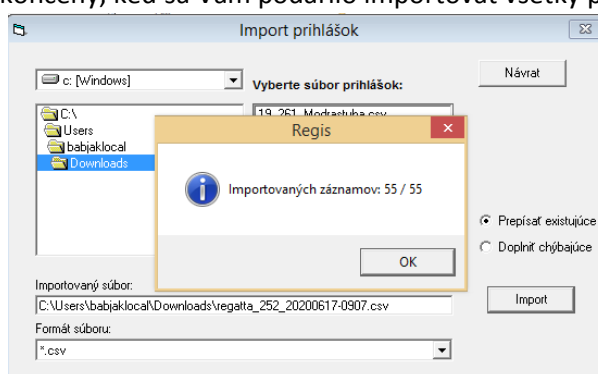

Opravte chyby v notepade, uložte, opakujte Import a prepíšte existujúce.

1. Import prihlášok je ukončený, keď sa Vám podarilo importovať všetky prihlášky.