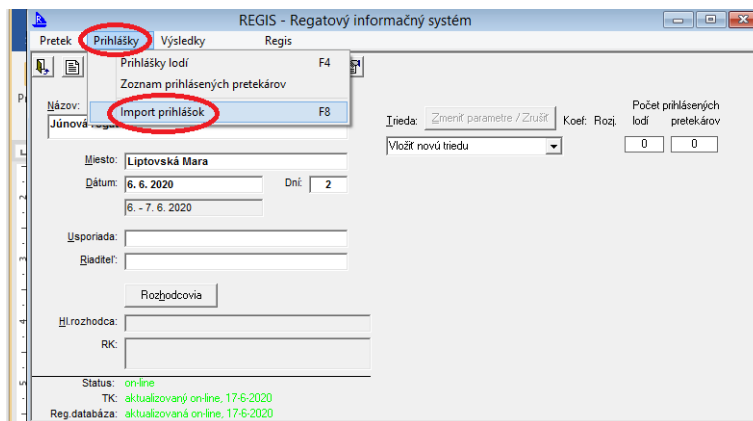

## Návod na import prihlášok z regaty.sk do Regis

1. A Admin rozhraní regaty.sk exportujte prihlášky pre Regis.

2. Neotvárajte exportovaný súbor dvojklikom. Otvoril by sa v Exceli a ten by vám ukradol všetky úvodné nuly v registračných číslach. Napr. pretekár s registračným číslom 101 001 by mal číslo 101 1 a všetky úvodné nuly by ste museli dopísať v Regise znova.
3. V Regise najskôr vytvorte Nový pretek, zadajte všetky triedy a ich koeficienty a potom v Menu Prihlášky importujte prihlášky z regaty.sk

4. Ak budú pri importe chyby, Regis bude postupne hlásiť, ktoré riadky sa nepodarilo neimportovať. Poznačte si ich. Potom v Poznámkovom bloku opäť otvorte csv súbor z regaty.sk a manuálne opravte chyby. Najčastejšie je problém s číslom plachty ak je príliš dlhé. Napr. pre Laser je v čísle plachty aj skratka krajiny. Napr.