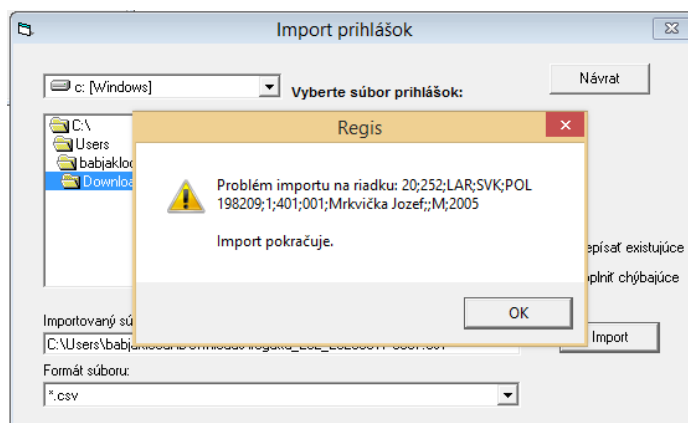

## Návod na import prihlášok z regaty.sk do Regis

1. A Admin rozhraní regaty.sk exportujte prihlášky pre Regis.

2. Neotvárajte exportovaný súbor dvojklikom. Otvoril by sa v Exceli a ten by vám ukradol všetky úvodné nuly v registračných číslach. Napr. pretekár s registračným číslom 101 001 by mal číslo 101 1 a všetky úvodné nuly by ste museli dopísať v Regise znova.
3. V Regise najskôr vytvorte Nový pretek, zadajte všetky triedy a ich koeficienty a potom v Menu Prihlášky importujte prihlášky z regaty.sk

4. Ak budú pri importe chyby, Regis bude postupne hlásiť, ktoré riadky sa nepodarilo neimportovať. Poznačte si ich. Potom v Poznámkovom bloku opäť otvorte csv súbor z regaty.sk a manuálne opravte chyby. Najčastejšie je problém s číslom plachty ak je príliš dlhé. Napr. pre Laser je v čísle plachty aj skratka krajiny. Napr.