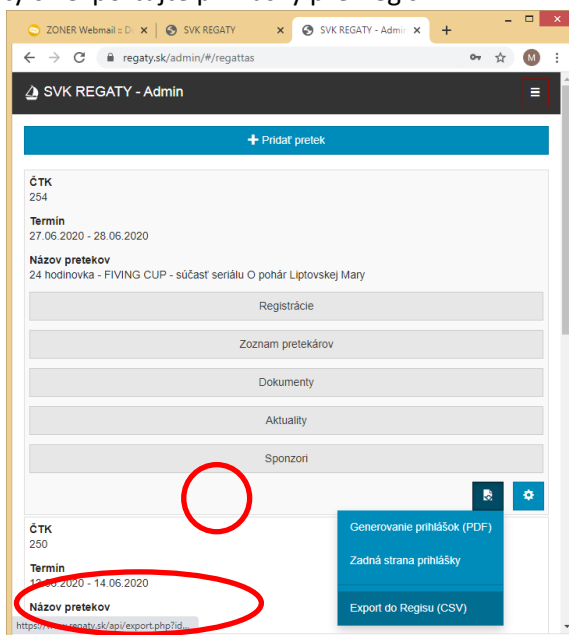

## Návod na import prihlášok z regaty.sk do Regis

1. A Admin rozhraní regaty.sk exportujte prihlášky pre Regis.

2. Neotvárajte exportovaný súbor dvojklikom. Otvoril by sa v Exceli a ten by vám ukradol všetky úvodné nuly v registračných číslach. Napr. pretekár s registračným číslom 101 001 by mal číslo 101 1 a všetky úvodné nuly by ste museli dopísať v Regise znova.
3. V Regise najskôr vytvorte Nový pretek, zadajte všetky triedy a ich koeficienty a potom v Menu Prihlášky importujte prihlášky z regaty.sk

4. Ak budú pri importe chyby, Regis bude postupne hlásiť, ktoré riadky sa nepodarilo neimportovať. Poznačte si ich. Potom v Poznámkovom bloku opäť otvorte csv súbor z regaty.sk a manuálne opravte chyby. Najčastejšie je problém s číslom plachty ak je príliš dlhé. Napr. pre Laser je v čísle plachty aj skratka krajiny. Napr.